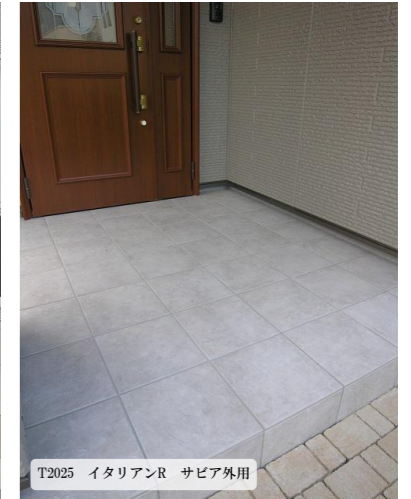

～ イタリアンRニュー シリーズ ～

300 x 300 x 9 mm