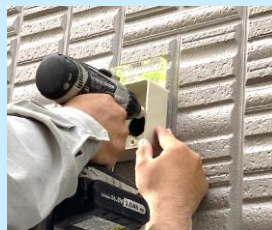

勝手口の監視

防犯カメラの主な機能

■レコーダーから直接つないで
モニター即時確認可能

防犯カメラを設置しますと強力な「抑止力」になります。また同時に録画データによって「証拠保全」ができますので安心です。
※一部チラシと内容が異なる場合があります

※スマホ等からアクセスするにはインターネット環境が必要です

■スマホ・パソコン・タブレットを使ってどこからでも確認可能

■ 取付工事例/ 躯体にやさしい工事形態

※場所により取付方法が異なります

壁の内側に配線

端子BOXを取付

端子BOXの上にカメラ取付

※既存宅設置例(将来増設)

VE配管取付設置例

■ 家庭用防犯カメラ・・・防犯おすすめセットがこちらです

220万画素AHD
赤外線カメラ×2台

AHDカメラ対応4ch
デジタルレコーダー